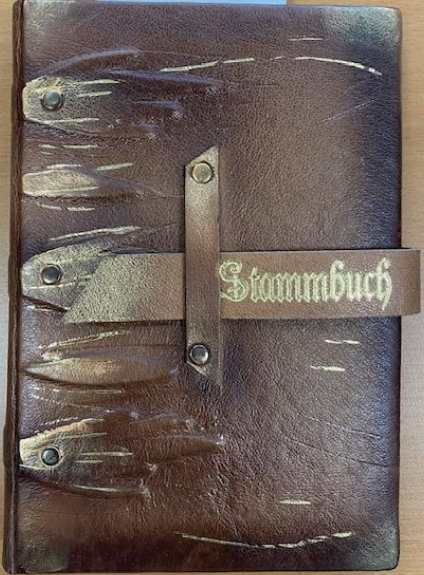

Albero, beere
32,00 €

Albero, blau
32,00 €

Alissia, grün
34,00 €

Artus
39,00 €

Aspetto
30,00 €

Cara, beige
37,00 €

Wood
50,00 €

Wühl
34,00 €